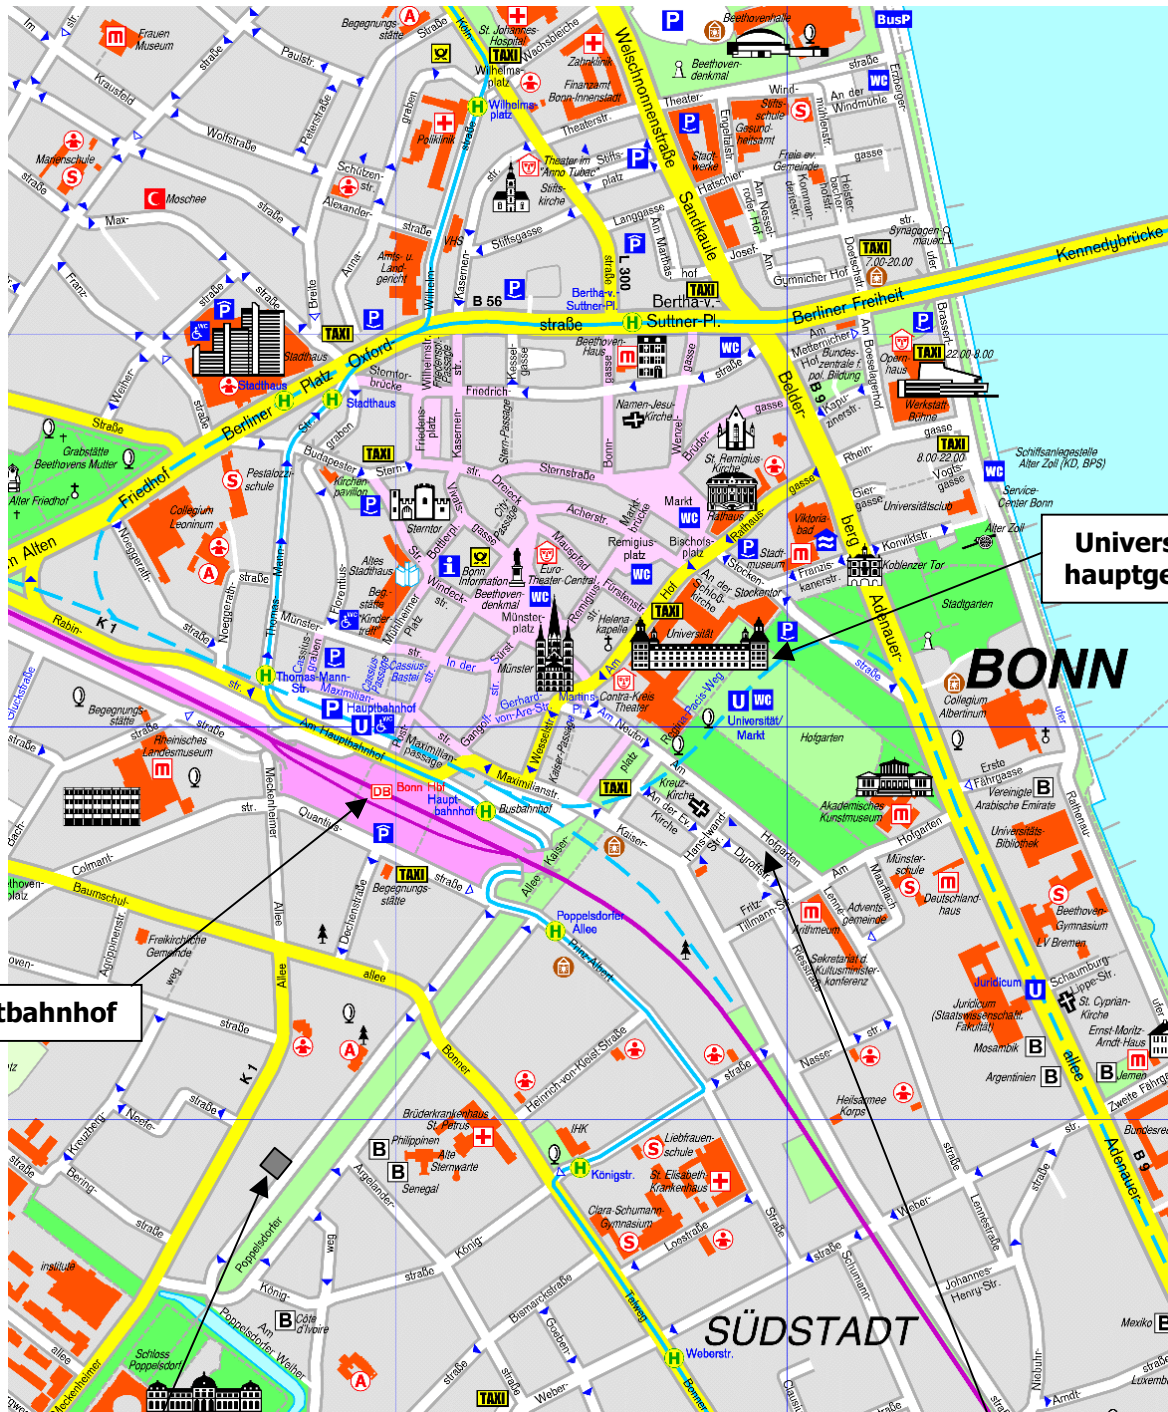

Bonn

Innenstadtplan

Hauptbahnhof

Universitäts-
hauptgebäude

Sonderforschungsbereich 534

Poppelsdorfer Allee 82
53115 Bonn
Tel.: (+49) 0228-734810
Fax: (+49) 0228-734809
sfb534@uni-bonn.de
www.sfb534.uni-bonn.de